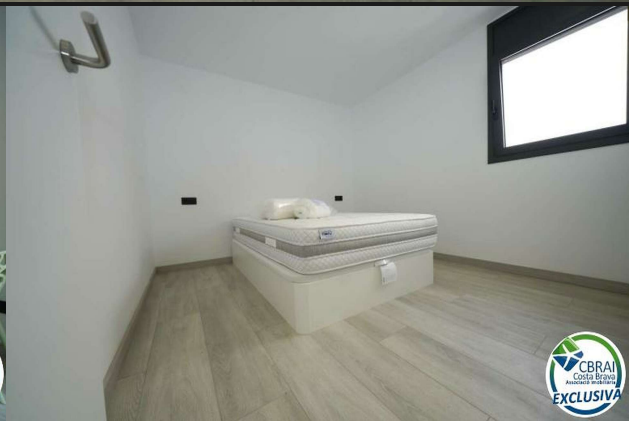

Nuevo apartamento de 2 dormitorios con vista parcial al mar **210.000 €**

Nuevo apartamento de dos dormitorios con vistas parciales al mar y la playa en un edificio renovado según los nuevos estándares de la UE cerca de la playa y el puerto deportivo.

El apartamento consta de una gran sala de estar: cocina abierta y sala de estar con grandes ventanales, dos dormitorios, un baño con ducha a ras de suelo y terraza.

Reforma integral con mejora de las normas de aislamiento acústico y térmico.

Tipo: Piso
Superficie: 62 m²
Baños: 1 baño , 1 lavabo

RÊVE IMMO

Piso - Roses

EXPERT IMMOBILIER

ref. 13/4420

Av. Rhode, 137, Roses
17480 Roses, Girona

www.reveimmoroses.com
info@reveimmoroses.com