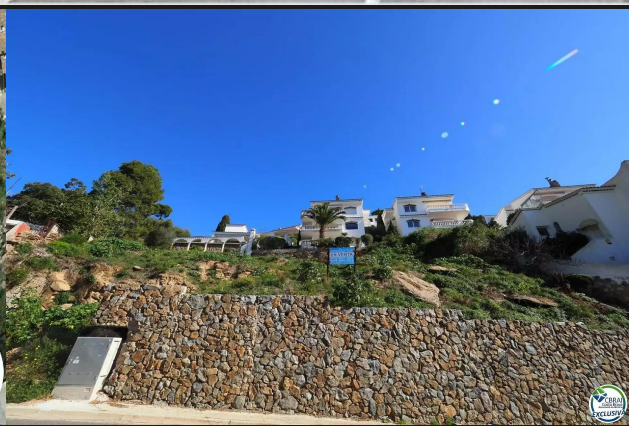

RÊVE IMMO

Terreno - Roses

EXPERT IMMOBILIER

ref. 15/60

Av. Rhode, 137, Roses
17480 Roses, Girona

www.reveimmoroses.com
info@reveimmoroses.com