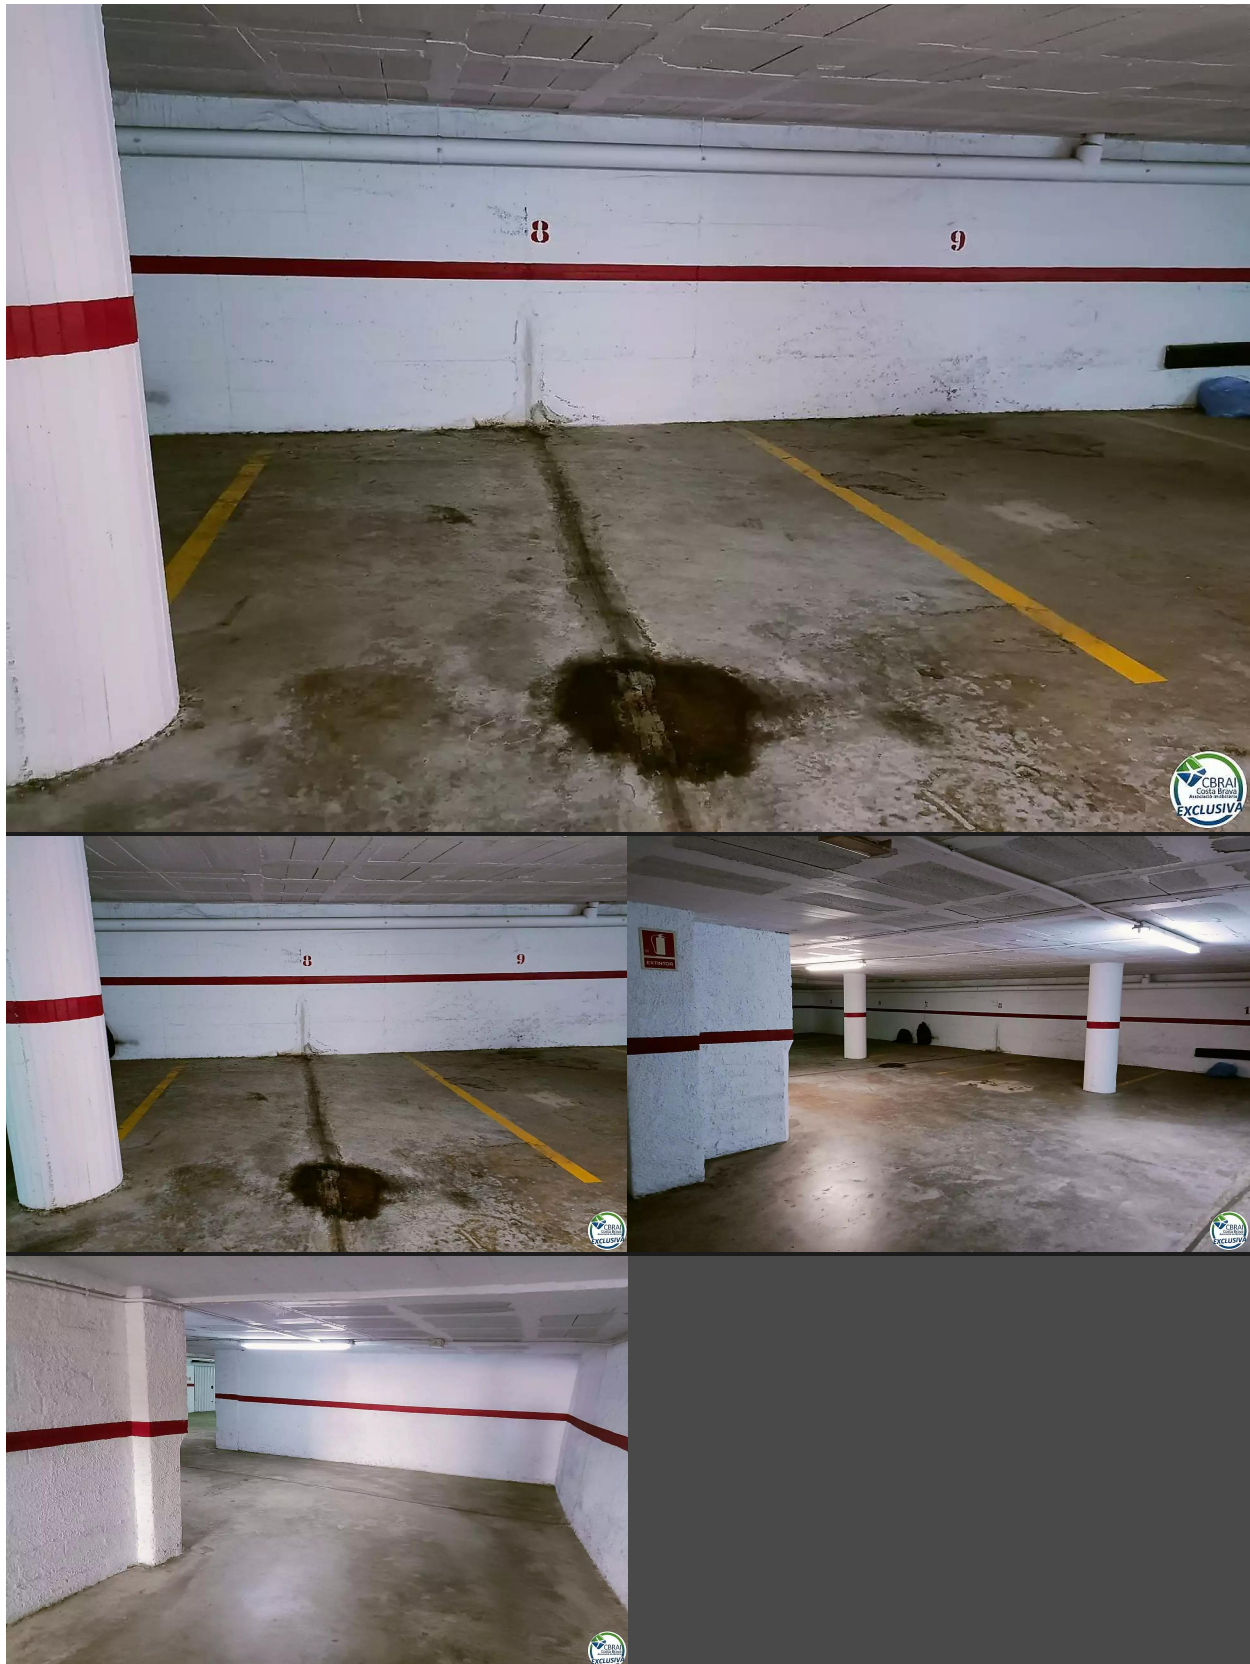

# RÊVE IMMO

Parking / Garage - Llançà

EXPERT IMMOBILIER

ref. 26/5589

Av. Rhode, 137, Roses  
17480 Roses, Girona

[www.reveimmoros.com](http://www.reveimmoros.com)  
[info@reveimmoros.com](mailto:info@reveimmoros.com)