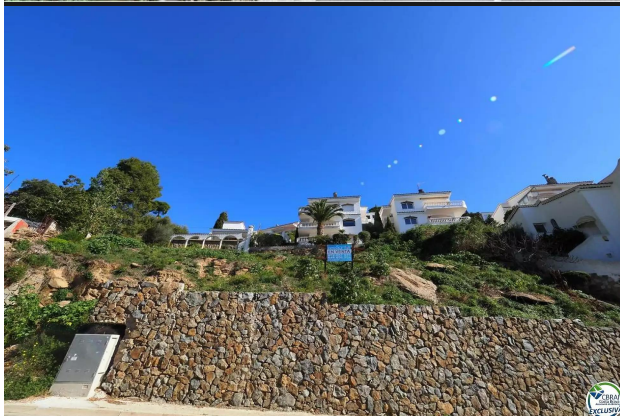

RÊVE IMMO

Terreny - Roses

EXPERT IMMOBILIER

ref. 15/60

Av. Rhode, 137, Roses
17480 Roses, Girona

www.reveimmoroses.com
info@reveimmoroses.com