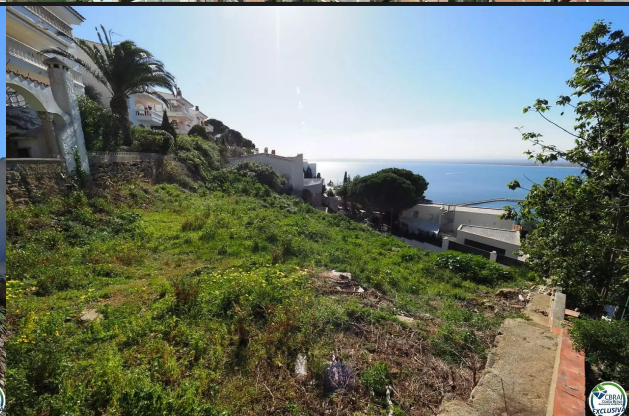

RÊVE IMMO

Terreny - Roses

EXPERT IMMOBILIER

ref. 15/60

Av. Rhode, 137, Roses
17480 Roses, Girona

www.reveimmoroses.com
info@reveimmoroses.com