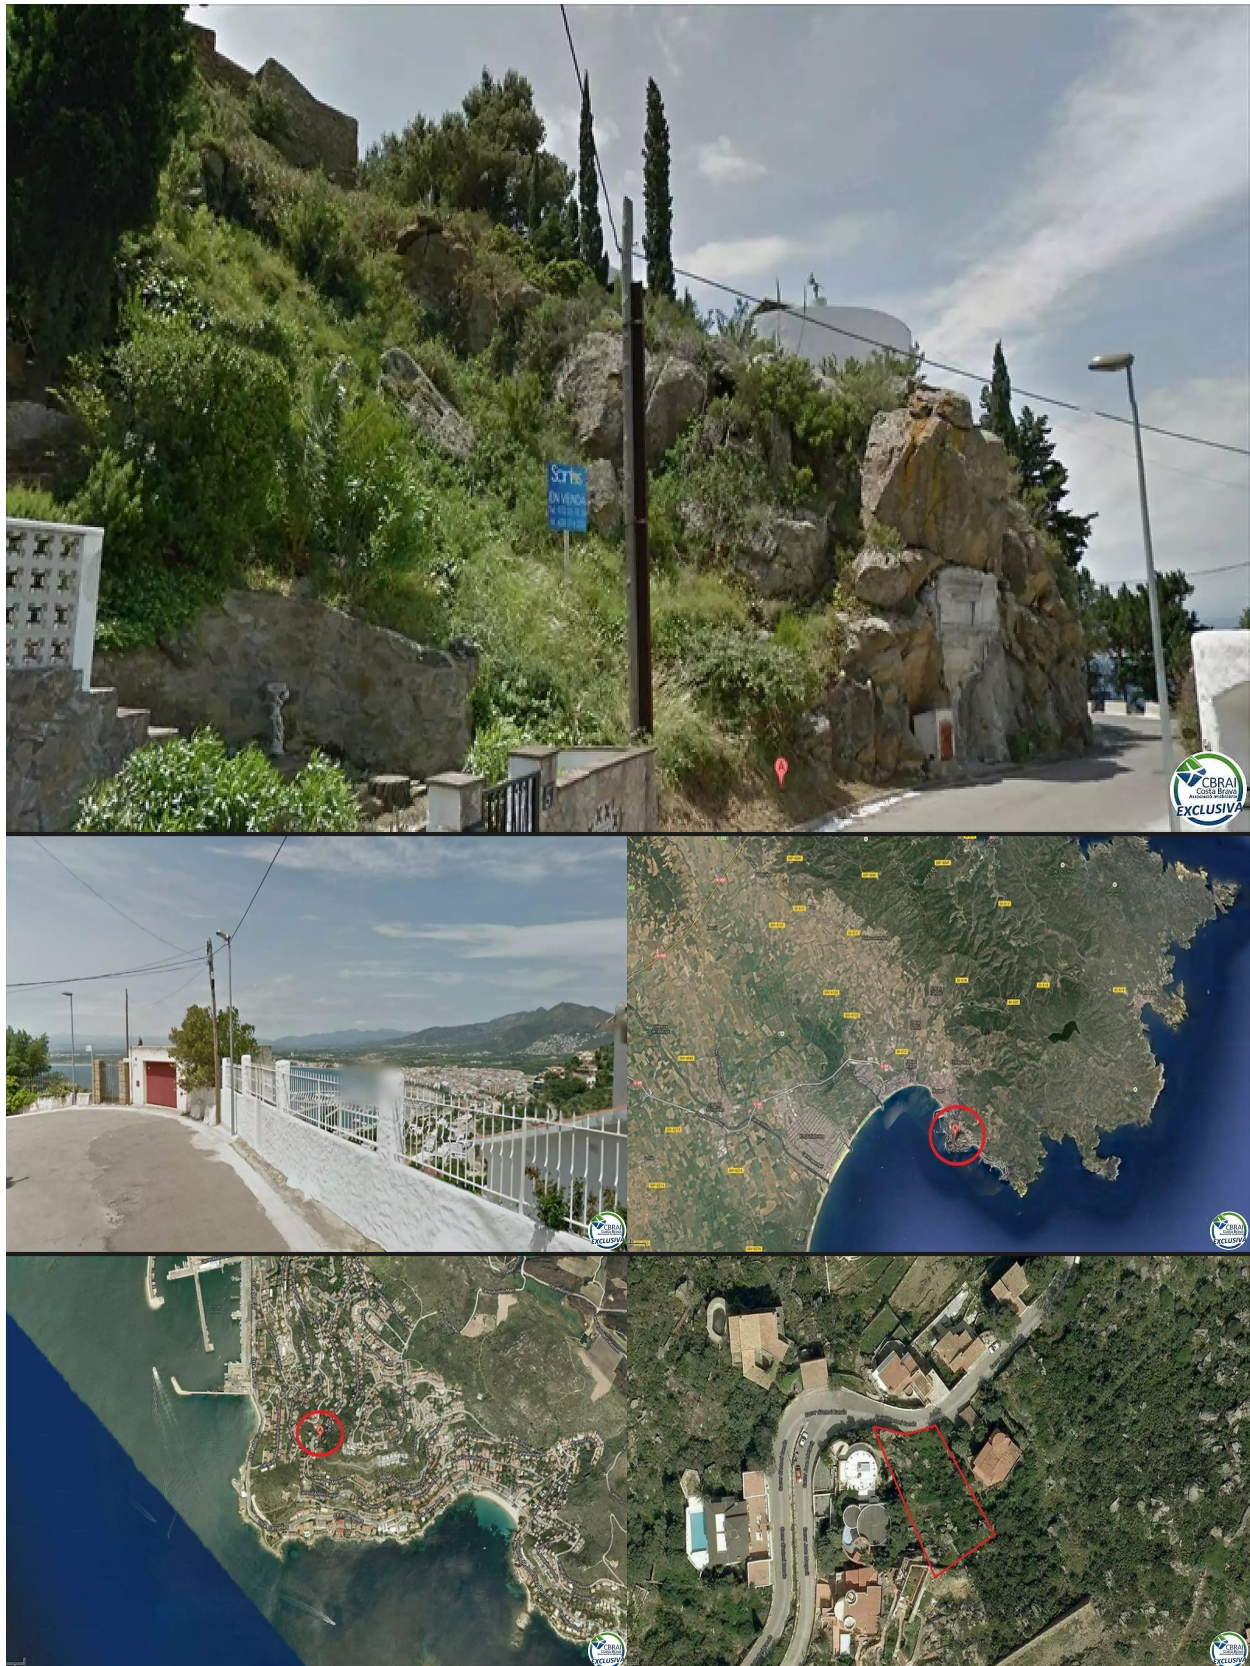

RÊVE IMMO

Terreny - Roses

EXPERT IMMOBILIER

ref. 15/58

Av. Rhode, 137, Roses
17480 Roses, Girona

www.reveimmoroses.com
info@reveimmoroses.com