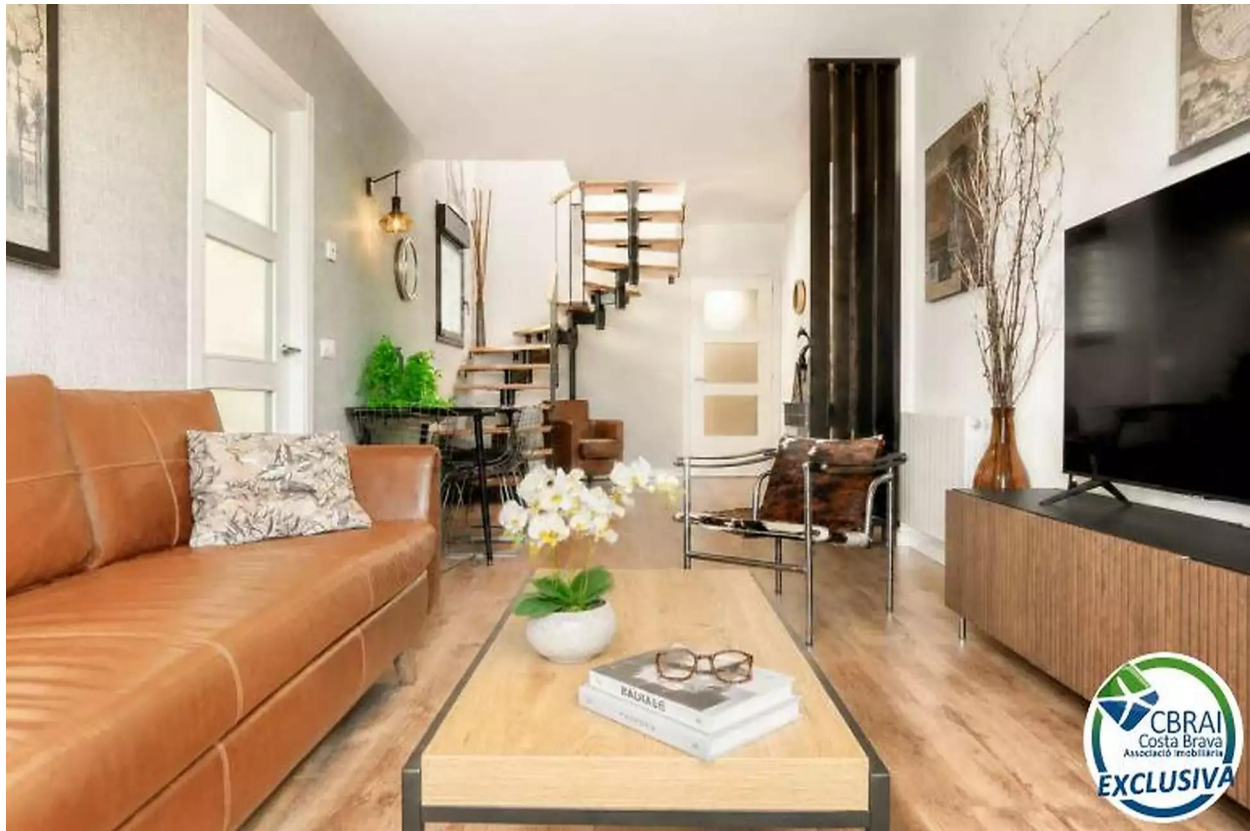

RÊVE IMMO

Pis - Figueres

EXPERT IMMOBILIER

ref. 13/6525

Av. Rhode, 137, Roses
17480 Roses, Girona

www.reveimmoroses.com
info@reveimmoroses.com