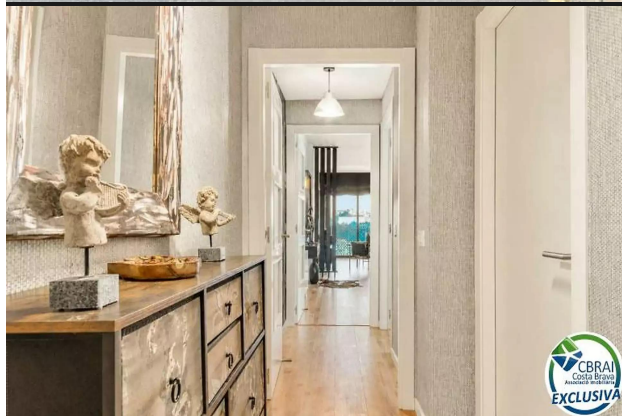

RÊVE IMMO

Pis - Figueres

EXPERT IMMOBILIER

ref. 13/6525

Av. Rhode, 137, Roses
17480 Roses, Girona

www.reveimmoroses.com
info@reveimmoroses.com