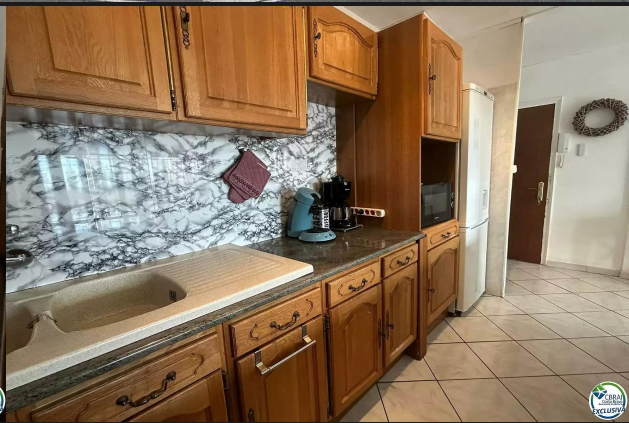

RÊVE IMMO

Pis - Roses

EXPERT IMMOBILIER

ref. 38/6401

Av. Rhode, 137, Roses
17480 Roses, Girona

www.reveimmoroses.com
info@reveimmoroses.com