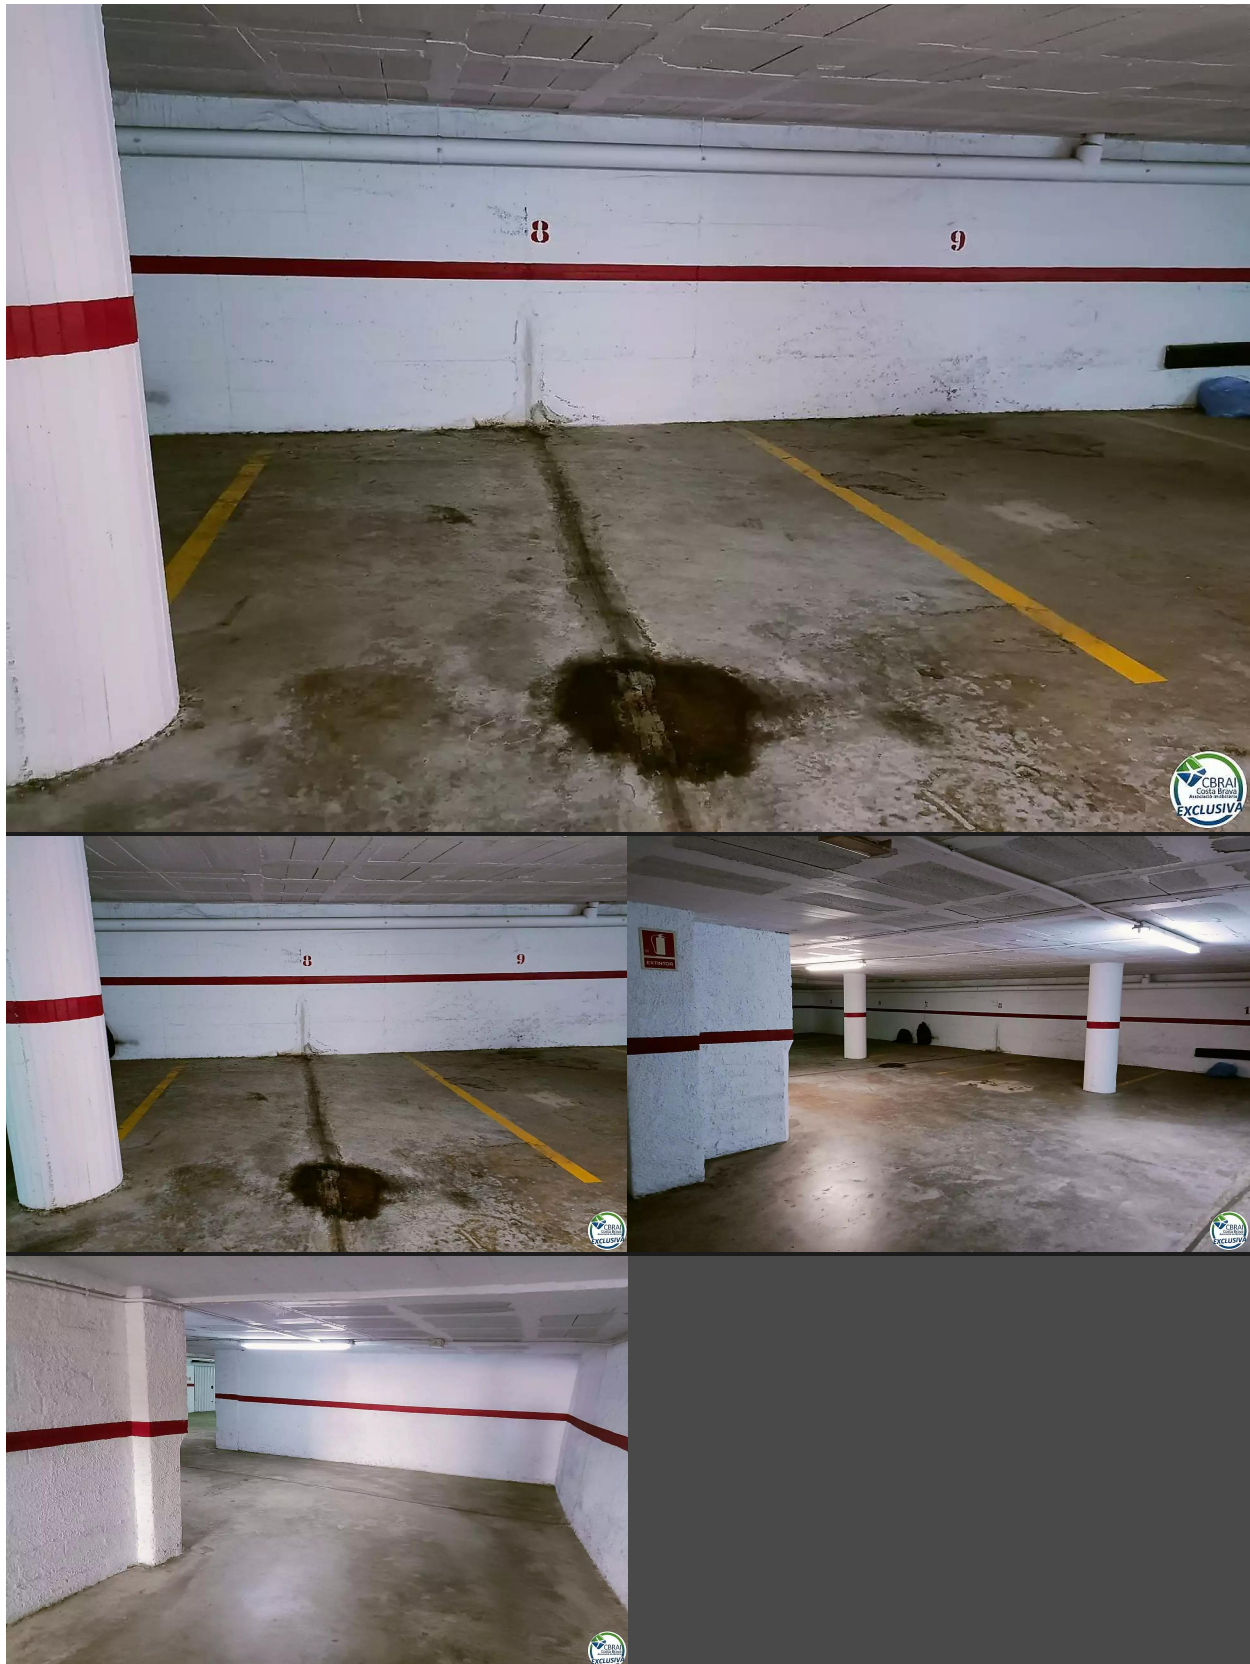

RÊVE IMMO

Parking / Garatge - Llançà

EXPERT IMMOBILIER

ref. 26/5589

Av. Rhode, 137, Roses
17480 Roses, Girona

www.reveimmoros.es
info@reveimmoros.es