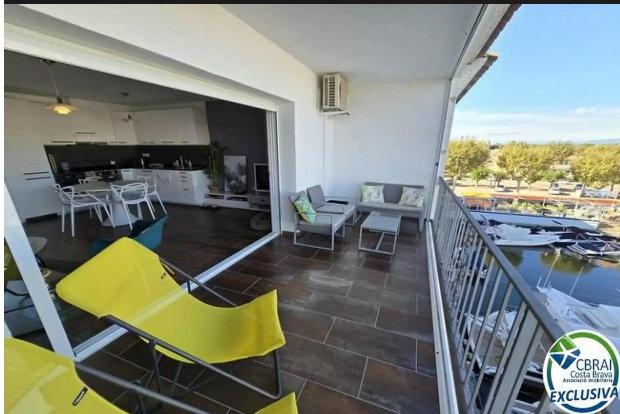

RÊVE IMMO

Pis - Empuriabrava

EXPERT IMMOBILIER

ref. 34/5500

Av. Rhode, 137, Roses
17480 Roses, Girona

www.reveimmoroses.com
info@reveimmoroses.com