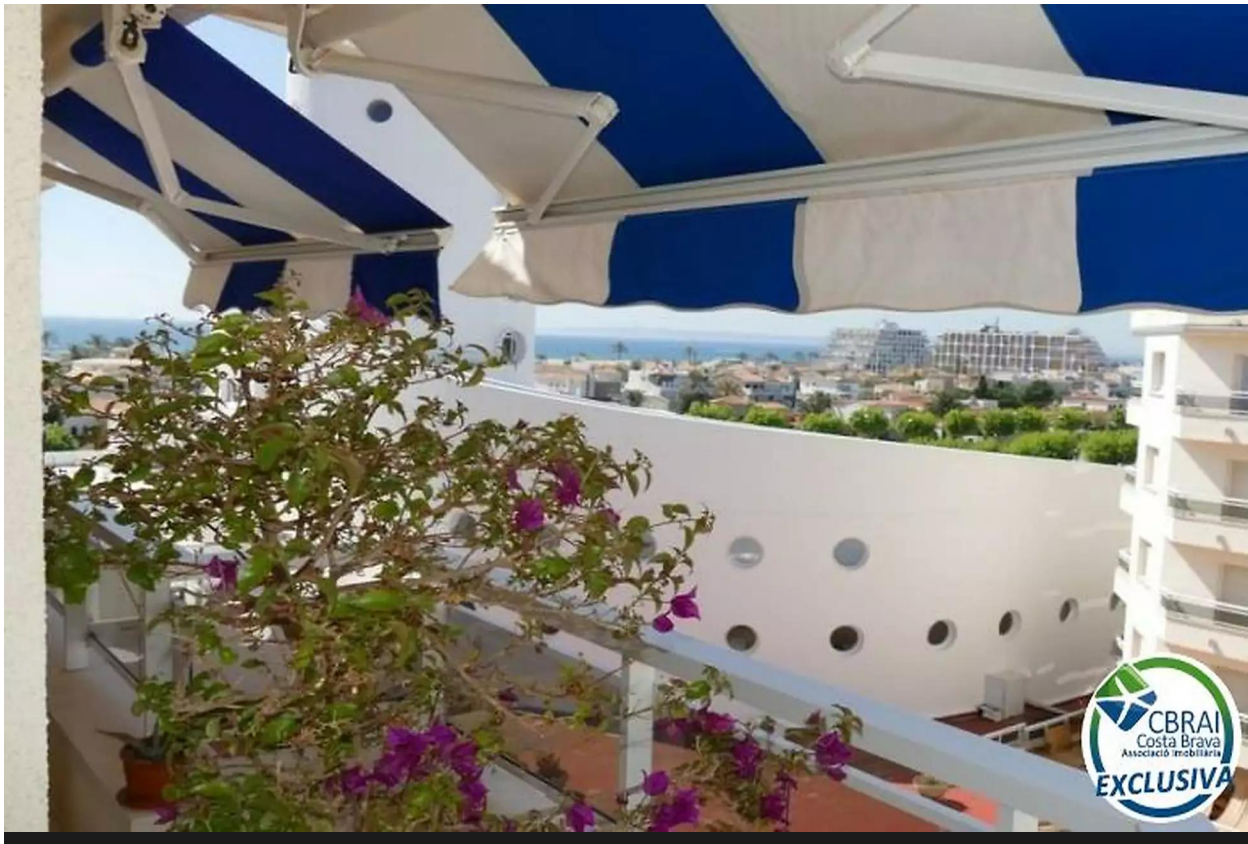

## 335.000 €

Operació:	Venda	Tipus:	Pis
Situació:	Carrer Club Nautic, 10-2, Empuriabrava, Alt Empordà	Sup. Construïda:	59 m <sup>2</sup>
Sup. Útil:	51 m <sup>2</sup>	Cèdula hab.:	
Estat:	Bon estat	Habitacions:	2
Banys:	1 bany , 1 lavabo	Garatge:	Sí
Terrassa:	Sí	Calefacció:	Sí
Terreny:	70 m <sup>2</sup>	Ascensor:	Sí